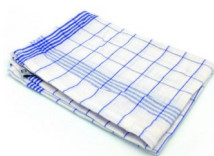

ESSUIE DE CUISINE