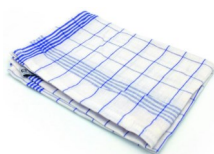

2,50€

7€

6€

4€

22€

24,50€

23€

33€

1,85€

3€

1,60€

9€

3€

21€

5€

3€